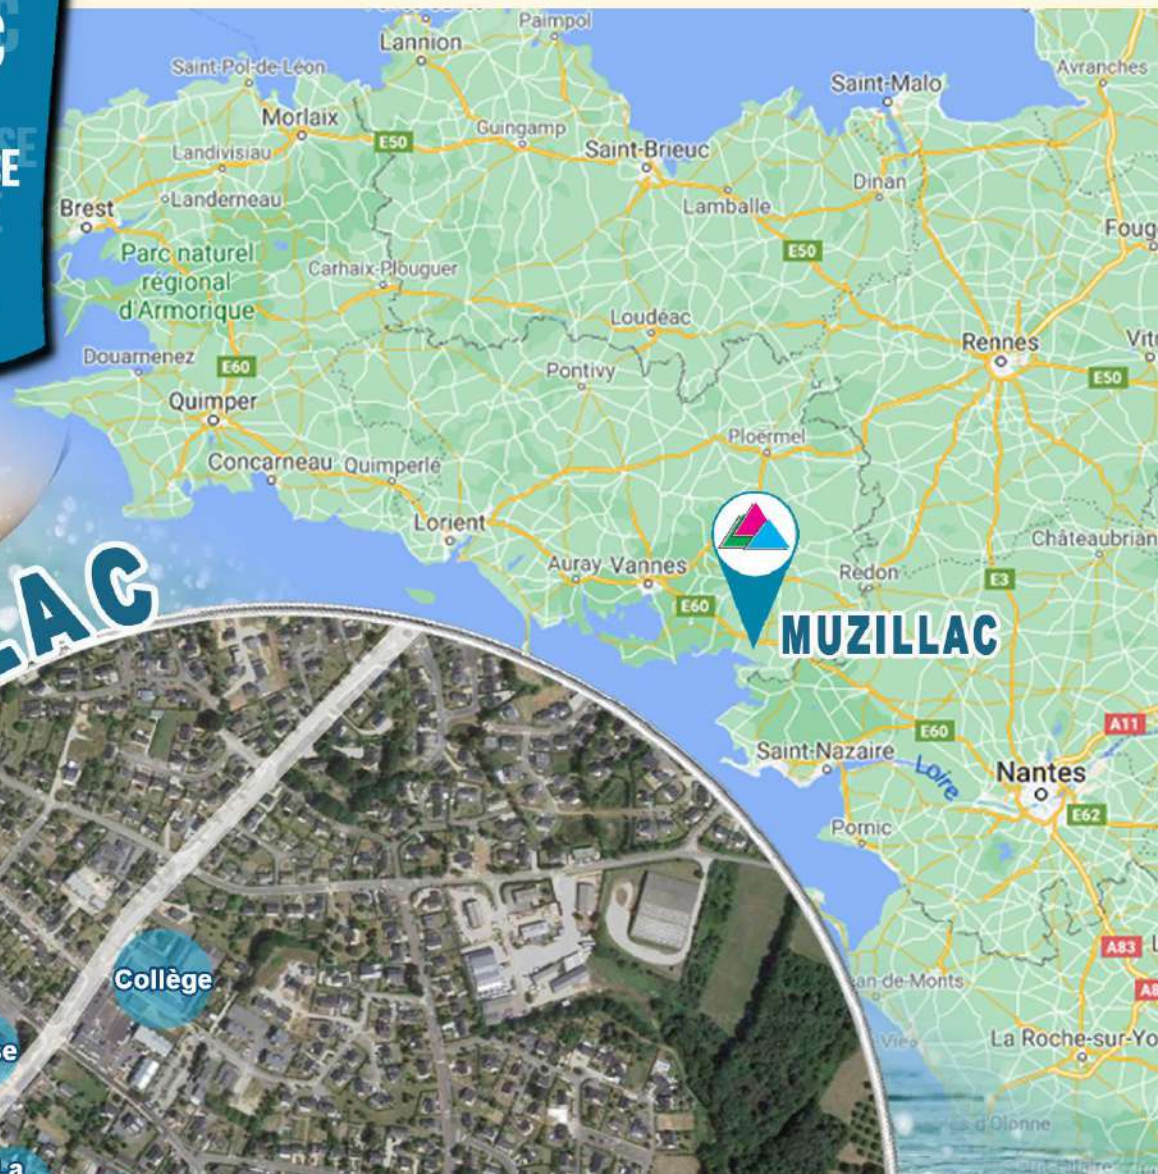

MUZILLAC - 56

La Forêt de Bois Blanc

NOUVEAU
PROJET DE
TERRAINS
VIABILISÉS
À PROXIMITÉ
DE LA MER

NOUVEAU PROJET
La Forêt de Bois Blanc

Libres de
constructeur

RUE DU PONT BOREC

AU COEUR DU BOURG
DE MUZILLAC

SITUÉ DANS UN
SITE REMARQUABLE
PAR SON CALME ET SON CADRE
ARBORÉ

AU COEUR DE
MUZILLAC
SUR LA CÔTE
MORBIHANAISE
A PROXIMITÉ
DES
PLAGES

MUZILLAC - 56

La Forêt de Bois Blanc

MUZILLAC

MUZILLAC

Collège

Eglise

Hyper Centre